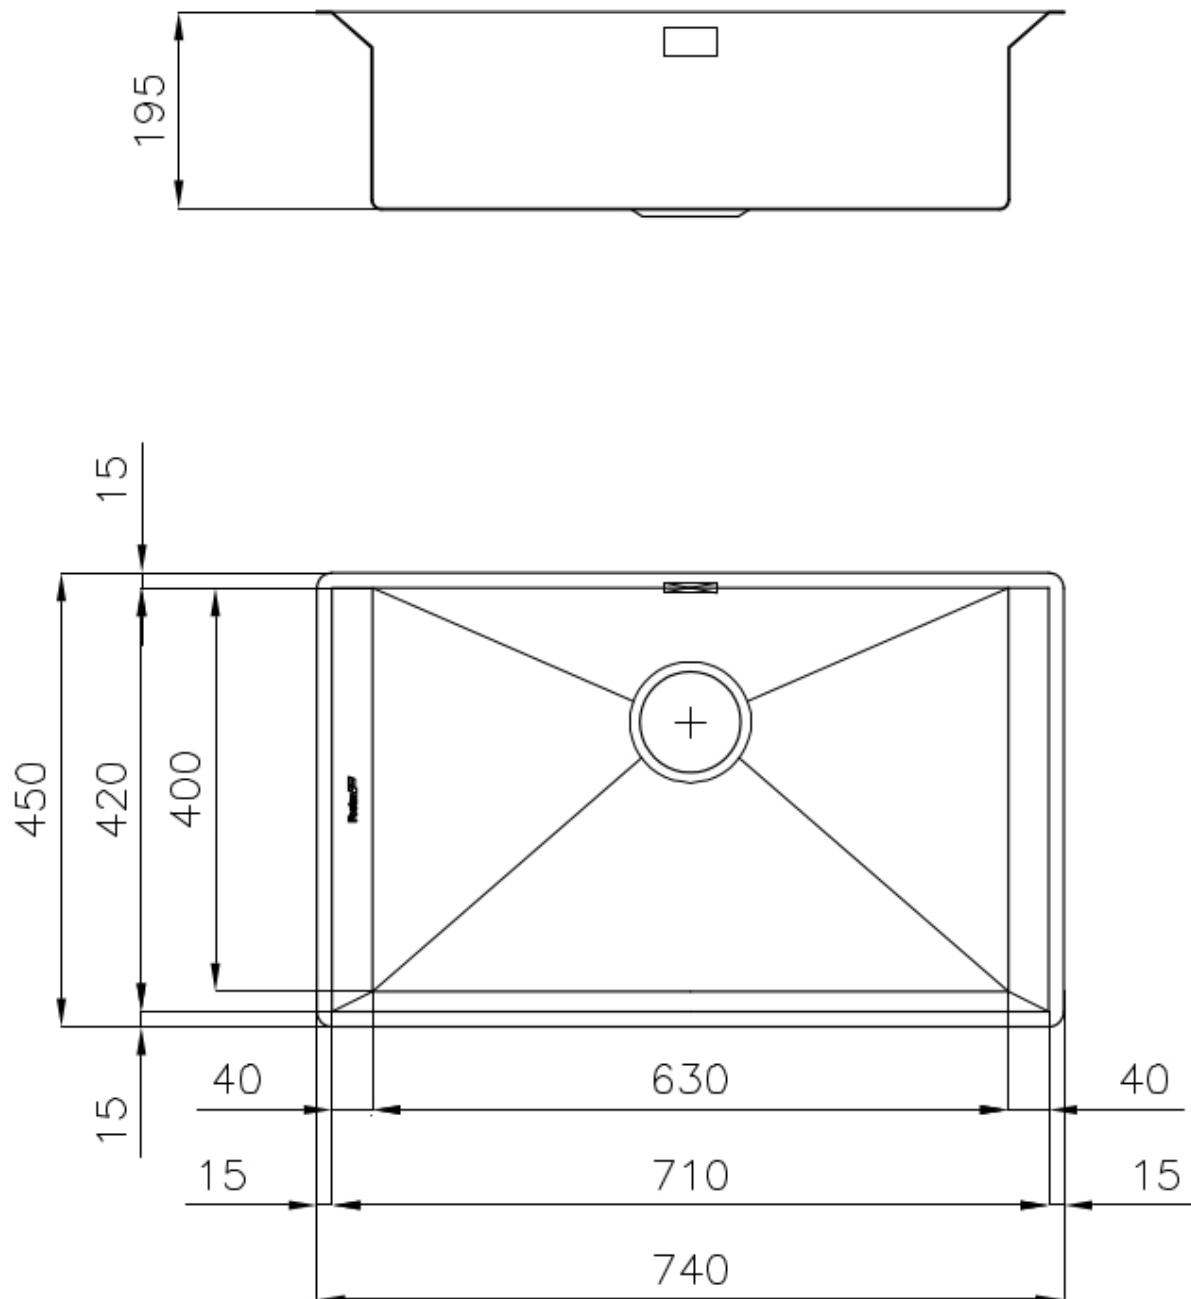

Bordo Installazione Sottotop

Base 80 cm

Dimensioni 740x450 mm

Dotazioni standard Ganci di fissaggio, guarnizione, piletta, troppo-pieno e sifone, Imballo in scatola

Fori Mixer Nessun foro di serie

Foro incasso 710x420 mm

Gocciolatoio No

Larghezza 74 cm

Misura vasca 630x400mm

Numero vasche 1 vasca

Piletta Piletta SPACE 3,5"

DATI TECNICI

GALLERIA FOTOGRAFICA

ACCESSORI OPZIONALI